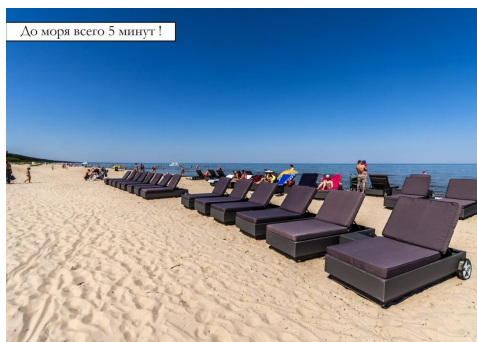

Квартира класса «De Luxe» в проекте «Bellevue»

ГОРОД:
Юрмала

РАЙОН:
Буллүциемс

ЭТАЖ:
2 / 4, лифт

СПАЛЕН:
3

ПЛОЩАДЬ:
175 m²

ПРОЕКТ:
Несерийный

СОСТОЯНИЕ:
В стадии - проект

СЕРИЯ:
Новый