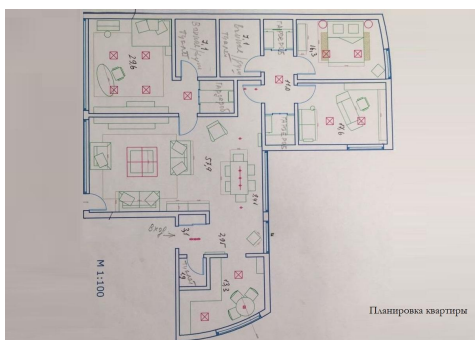

Квартира класса «De Luxe» в проекте «Bellevue»

ГОРОД:
Юрмала

РАЙОН:
Буллудиемс

ЭТАЖ:
2 / 4, лифт

СПАЛЕН:
3

ПЛОЩАДЬ:
175 m²

ПРОЕКТ:
Несерийный

СОСТОЯНИЕ:
В стадии - проект

СЕРИЯ:
Новый