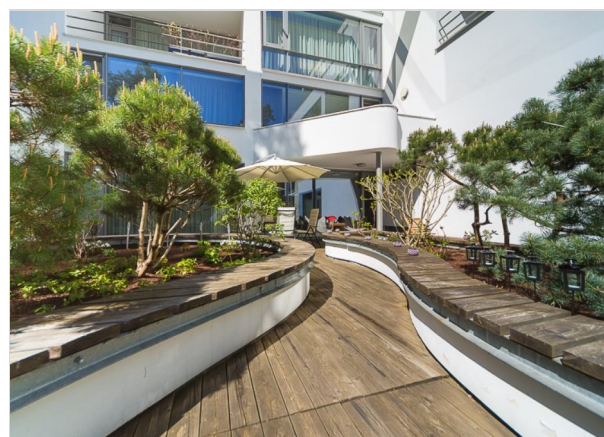

Элитная недвижимость класса «De Luxe» в национальном природном парке «Рагакапа». До моря всего 5 минут пешей прогулки.

Дом апартаментов «Bellevue» – один из выдающихся проектов великого архитектора Майнхарда фон Геркана (ориг. Meinhard von Gerkan). Здание является уникальной архитектурной скульптурой, для него присуща большая пластика изогнутых форм – внутреннее помещение при слиянии с окружающей природой, создаёт неповторимую, единую инсценировку.

В доме 4 этажа, всего 8 квартир, большой бассейн (16x5м), сауна, тренажерный зал, подземная автостоянка, детская площадка, имеется также панорамный лифт, охрана, системы различных коммуникаций, садовник и обслуживающий персонал. Форма и строение каждой квартиры соответствует определениям: красивый вид, солнечное освещение, гармоничная среда, коммуникации, упорядоченность помещений, комфортные масштабы, индивидуальность.

Рядом море и река, уважаемые соседи, один из лучших ресторанов «36 линия». Вокруг природный парк и Юрмальский музей природы.

Элитная недвижимость класса "De Luxe" в проекте "Bellevue"

Город	Юрмала
Район	Буллюциемс
Этаж	2 / 4, лифт
Спален	3
Площадь	175 m ²
Проект	Несерийный
Состояние	В стадии - проект
Серия	Новый