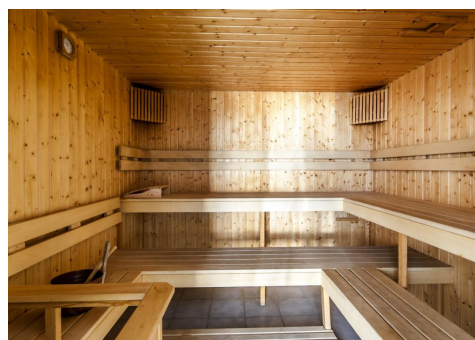

Квартира класса «De Luxe» в проекте «Bellevue»

ГОРОД:
Юрмала

РАЙОН:
Буллудиемс

ЭТАЖ:
2 / 4, лифт

СПАЛЕН:
3

ПЛОЩАДЬ:
175 m²

ПРОЕКТ:
Несерийный

СОСТОЯНИЕ:
В стадии - проект

СЕРИЯ:
Новый