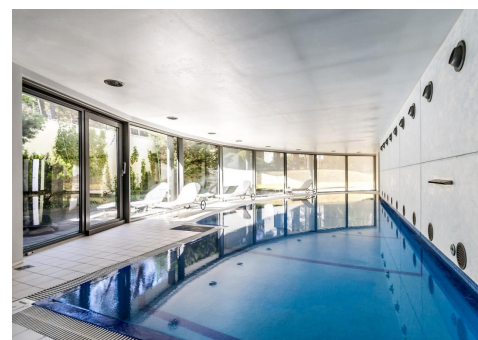

Квартира класса «De Luxe» в проекте «Bellevue»

ГОРОД:
Юрмала

РАЙОН:
Буллудиемс

ЭТАЖ:
2 / 4, лифт

СПАЛЕН:
3

ПЛОЩАДЬ:
175 m²

ПРОЕКТ:
Несерийный

СОСТОЯНИЕ:
В стадии - проект

СЕРИЯ:
Новый