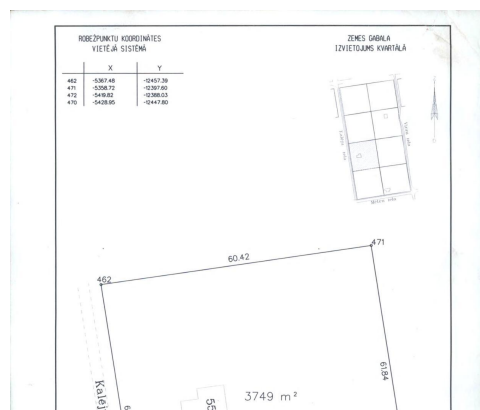

Земельный участок в Юрмале

ГОРОД:
Юрмала

РАЙОН:
Мелужи

ЗЕМЛЯ:
3749 m²

НАЗНАЧЕНИЕ:
Частный дом