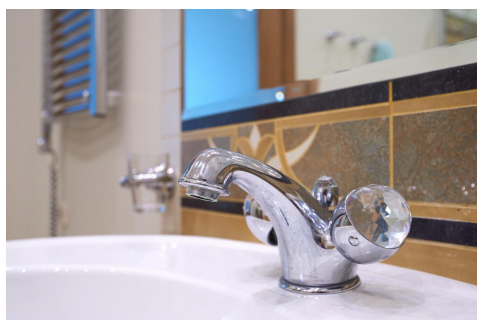

Апартаменты класса LUX в Юрмале

ГОРОД:
Юрмала

РАЙОН:
Булдури

ЭТАЖ:
3 / 3, лифт

СПАЛЕН:
3

ПЛОЩАДЬ:
207 m²

ПРОЕКТ:
Несерийный

СОСТОЯНИЕ:
С отделкой