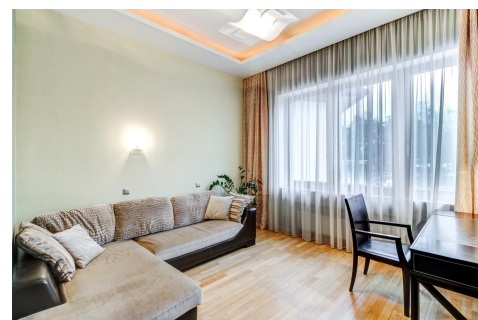

Апартаменты класса LUX в Юрмале

ГОРОД:
Юрмала

РАЙОН:
Булдури

ЭТАЖ:
3 / 3, лифт

СПАЛЕН:
3

ПЛОЩАДЬ:
207 m²

ПРОЕКТ:
Несерийный

СОСТОЯНИЕ:
С отделкой