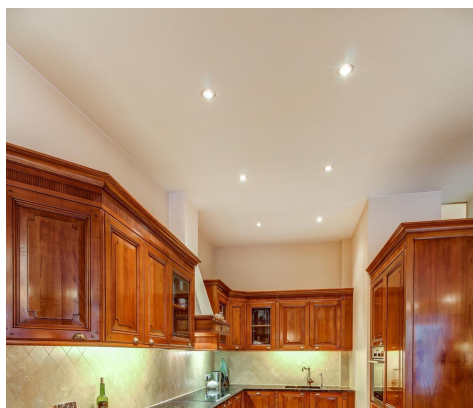

Апартаменты класса LUX в Юрмале

ГОРОД:
Юрмала

РАЙОН:
Булдури

ЭТАЖ:
3 / 3, лифт

СПАЛЕН:
3

ПЛОЩАДЬ:
207 m²

ПРОЕКТ:
Несерийный

СОСТОЯНИЕ:
С отделкой