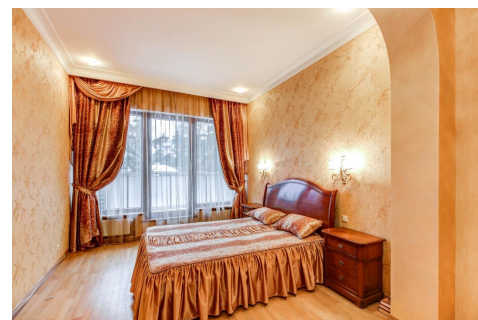

Апартаменты класса LUX в Юрмале

ГОРОД:
Юрмала

РАЙОН:
Булдури

ЭТАЖ:
3 / 3, лифт

СПАЛЕН:
3

ПЛОЩАДЬ:
207 m²

ПРОЕКТ:
Несерийный

СОСТОЯНИЕ:
С отделкой