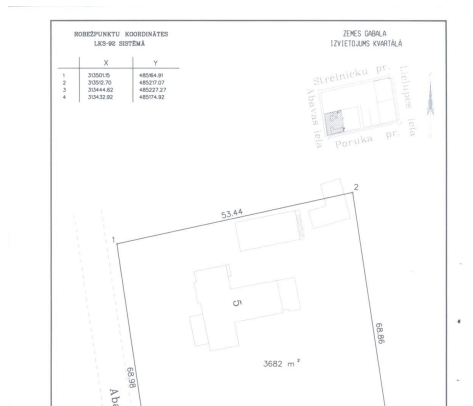

Участок земли в Яундубулты

ГОРОД:
Юрмала

РАЙОН:
Яундубулты

ЗЕМЛЯ:
3682 m²

**ПЛОЩАДЬ
ЗАСТРОЙКИ:**
20%