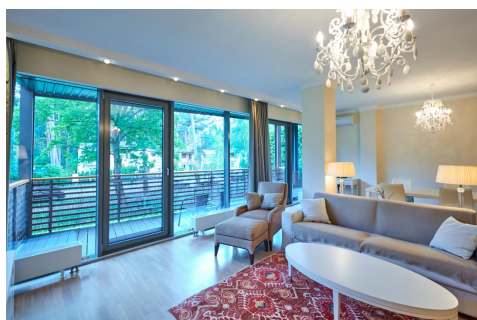

Апартаменты в Булдури в одном из лучших проектов Юрмалы

ГОРОД:
Юрмала

РАЙОН:
Булдури

ЭТАЖ:
2 / 4, лифт

СПАЛЕН:
1

ПЛОЩАДЬ:
97 m²

СОСТОЯНИЕ:
С отделкой