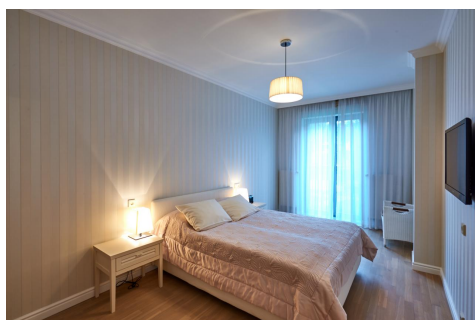

Апартаменты в Булдури в одном из лучших проектов Юрмалы

ГОРОД:
Юрмала

РАЙОН:
Булдури

ЭТАЖ:
2 / 4, лифт

СПАЛЕН:
1

ПЛОЩАДЬ:
97 m²

СОСТОЯНИЕ:
С отделкой