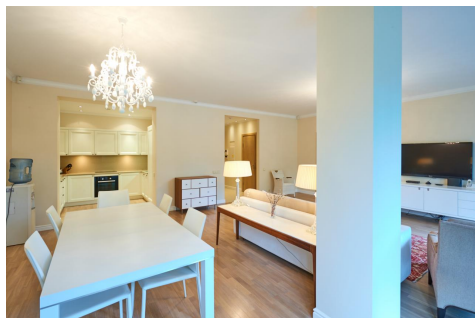

Апартаменты в Булдури в одном из лучших проектов Юрмалы

ГОРОД:
Юрмала

РАЙОН:
Булдури

ЭТАЖ:
2 / 4, лифт

СПАЛЕН:
1

ПЛОЩАДЬ:
97 m²

СОСТОЯНИЕ:
С отделкой