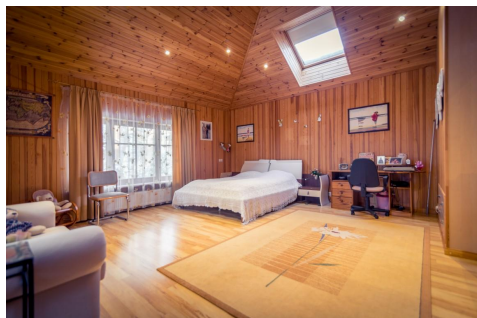

Семейная резиденция в Юрмале, Булдури

ГОРОД:
Юрмала

РАЙОН:
Булдури

ЭТАЖЕЙ:
3

КОМНАТ:
10

ПЛОЩАДЬ:
560 m²

ЗЕМЛЯ:
1781 m²

СОСТОЯНИЕ:
С отделкой