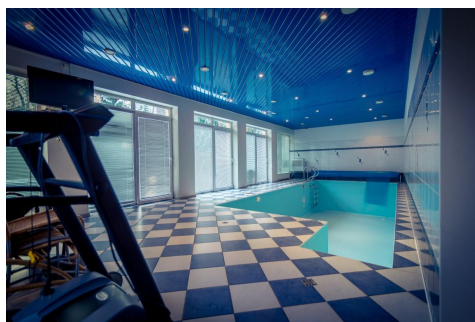

Семейная резиденция в Юрмале, Булдури

ГОРОД:
Юрмала

РАЙОН:
Булдури

ЭТАЖЕЙ:
3

КОМНАТ:
10

ПЛОЩАДЬ:
560 m²

ЗЕМЛЯ:
1781 m²

СОСТОЯНИЕ:
С отделкой