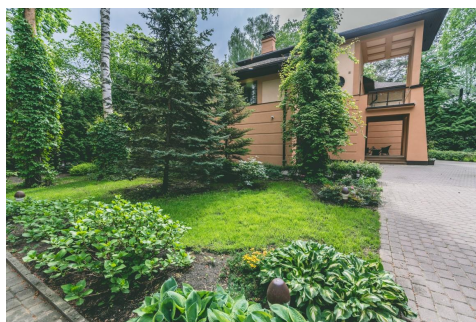

Семейная резиденция в Юрмале, Булдури

ГОРОД:
Юрмала

РАЙОН:
Булдури

ЭТАЖЕЙ:
3

КОМНАТ:
10

ПЛОЩАДЬ:
560 m²

ЗЕМЛЯ:
1781 m²

СОСТОЯНИЕ:
С отделкой