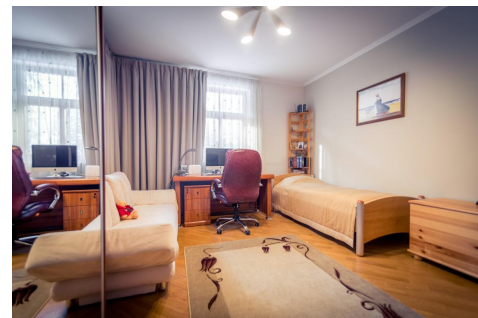

Семейная резиденция в Юрмале, Булдури

ГОРОД:
Юрмала

РАЙОН:
Булдури

ЭТАЖЕЙ:
3

КОМНАТ:
10

ПЛОЩАДЬ:
560 m²

ЗЕМЛЯ:
1781 m²

СОСТОЯНИЕ:
С отделкой