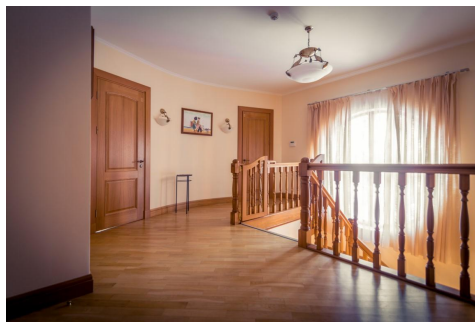

Семейная резиденция в Юрмале, Булдури

ГОРОД:
Юрмала

РАЙОН:
Булдури

ЭТАЖЕЙ:
3

КОМНАТ:
10

ПЛОЩАДЬ:
560 m²

ЗЕМЛЯ:
1781 m²

СОСТОЯНИЕ:
С отделкой