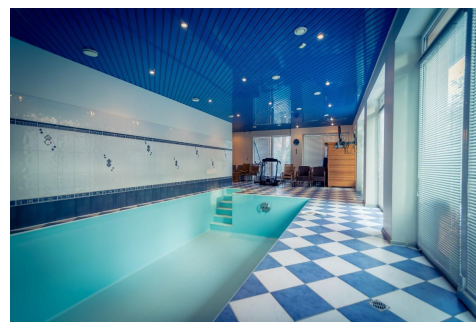

Семейная резиденция в Юрмале, Булдури

ГОРОД:
Юрмала

РАЙОН:
Булдури

ЭТАЖЕЙ:
3

КОМНАТ:
10

ПЛОЩАДЬ:
560 m²

ЗЕМЛЯ:
1781 m²

СОСТОЯНИЕ:
С отделкой