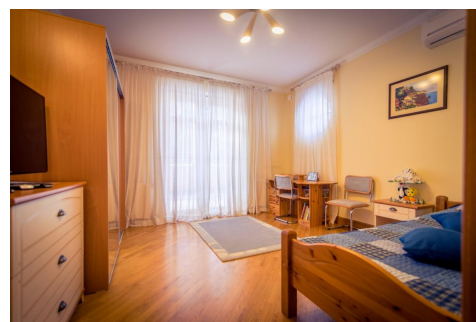

Семейная резиденция в Юрмале, Булдури

ГОРОД:
Юрмала

РАЙОН:
Булдури

ЭТАЖЕЙ:
3

КОМНАТ:
10

ПЛОЩАДЬ:
560 m²

ЗЕМЛЯ:
1781 m²

СОСТОЯНИЕ:
С отделкой