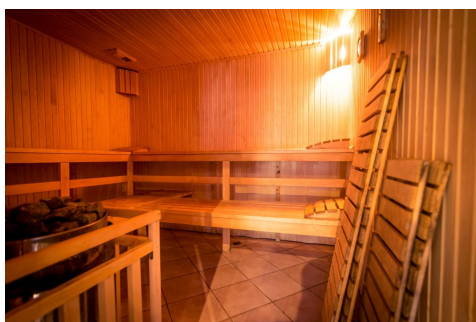

Семейная резиденция в Юрмале, Булдури

ГОРОД:
Юрмала

РАЙОН:
Булдури

ЭТАЖЕЙ:
3

КОМНАТ:
10

ПЛОЩАДЬ:
560 m²

ЗЕМЛЯ:
1781 m²

СОСТОЯНИЕ:
С отделкой