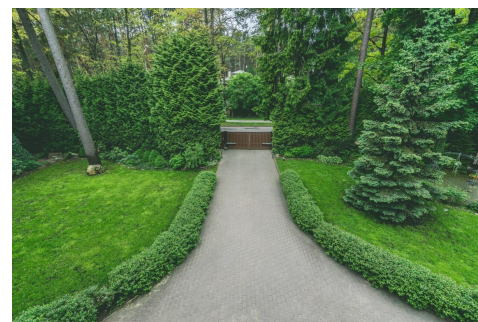

Семейная резиденция в Юрмале, Булдури

ГОРОД:
Юрмала

РАЙОН:
Булдури

ЭТАЖЕЙ:
3

КОМНАТ:
10

ПЛОЩАДЬ:
560 m²

ЗЕМЛЯ:
1781 m²

СОСТОЯНИЕ:
С отделкой