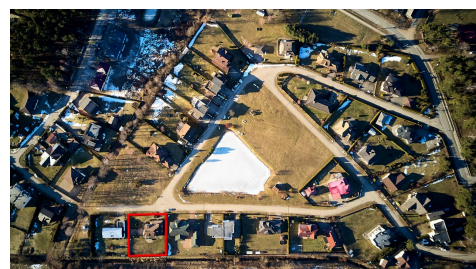

Дом в уважаемом поселке Межарес

ГОРОД:
Рижский район

РАЙОН:
Бабите

ЭТАЖЕЙ:
2

КОМНАТ:
5

ПЛОЩАДЬ:
205 m²

ЗЕМЛЯ:
1770 m²

СОСТОЯНИЕ:
С отделкой