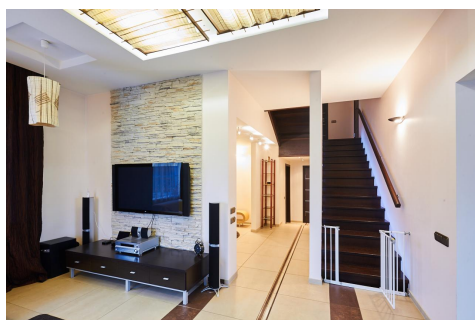

Дом в уважаемом поселке Межарес

ГОРОД:
Рижский район

РАЙОН:
Бабите

ЭТАЖЕЙ:
2

КОМНАТ:
5

ПЛОЩАДЬ:
205 m²

ЗЕМЛЯ:
1770 m²

СОСТОЯНИЕ:
С отделкой