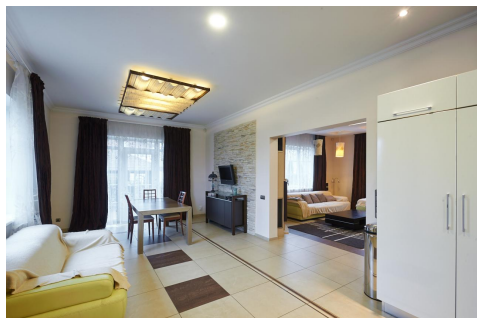

Дом в уважаемом поселке Межарес

ГОРОД:
Рижский район

РАЙОН:
Бабите

ЭТАЖЕЙ:
2

КОМНАТ:
5

ПЛОЩАДЬ:
205 m²

ЗЕМЛЯ:
1770 m²

СОСТОЯНИЕ:
С отделкой