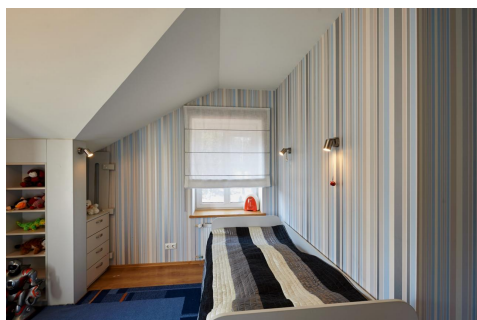

Просторный дом в живописном крае Латвии - Суниши.

ГОРОД:
Рига

ЭТАЖЕЙ:
2

КОМНАТ:
5

ПЛОЩАДЬ:
313 м²

ЗЕМЛЯ:
1031 м²

СОСТОЯНИЕ:
С отделкой