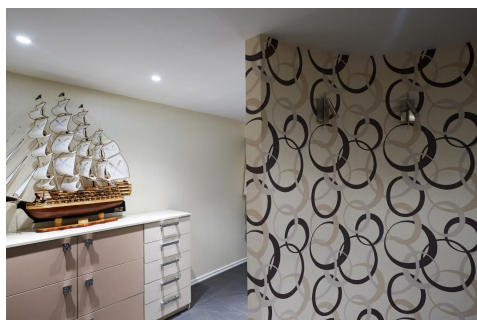

Просторный дом в живописном крае Латвии - Суниши.

ГОРОД:
Рига

ЭТАЖЕЙ:
2

КОМНАТ:
5

ПЛОЩАДЬ:
313 m²

ЗЕМЛЯ:
1031 m²

СОСТОЯНИЕ:
С отделкой