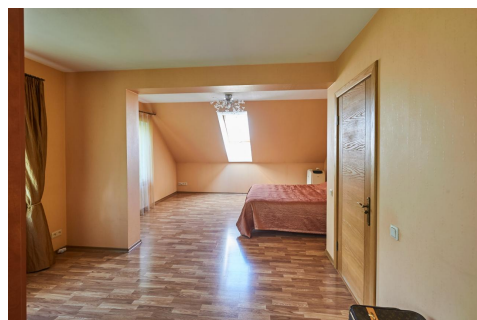

Просторный дом в живописном крае Латвии - Суниши.

ГОРОД:
Рига

ЭТАЖЕЙ:
2

КОМНАТ:
5

ПЛОЩАДЬ:
313 м²

ЗЕМЛЯ:
1031 м²

СОСТОЯНИЕ:
С отделкой