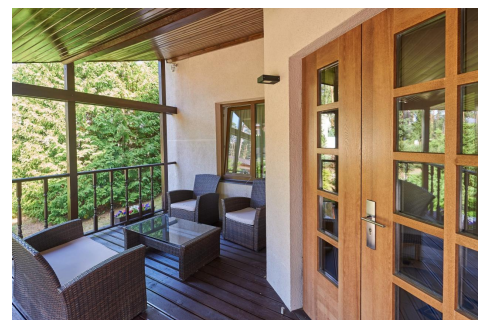

Просторный дом в живописном крае Латвии - Суниши.

ГОРОД:
Рига

ЭТАЖЕЙ:
2

КОМНАТ:
5

ПЛОЩАДЬ:
313 m²

ЗЕМЛЯ:
1031 m²

СОСТОЯНИЕ:
С отделкой