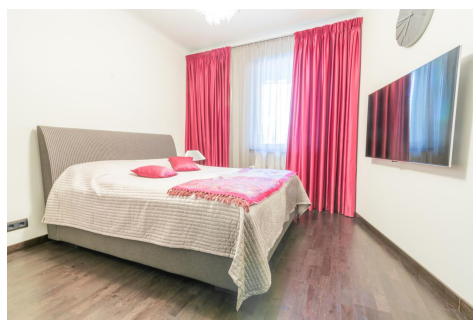

Квартира в жилом комплексе "Паруса" по невероятно выгодной цене

ГОРОД:
Юрмала

РАЙОН:
Булдури

ЭТАЖ:
1 / 3, лифт

СПАЛЕН:
2

ПЛОЩАДЬ:
98 m²

ПРОЕКТ:
Несерийный

СОСТОЯНИЕ:
С отделкой