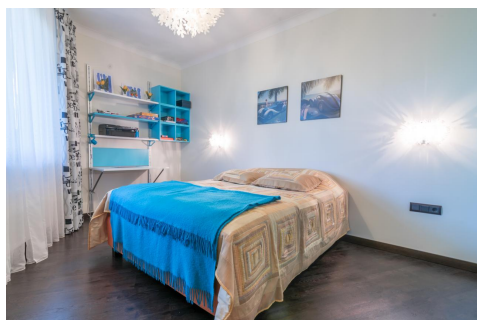

Квартира в жилом комплексе "Паруса" по невероятно выгодной цене

ГОРОД:
Юрмала

РАЙОН:
Булдури

ЭТАЖ:
1 / 3, лифт

СПАЛЕН:
2

ПЛОЩАДЬ:
98 m²

ПРОЕКТ:
Несерийный

СОСТОЯНИЕ:
С отделкой