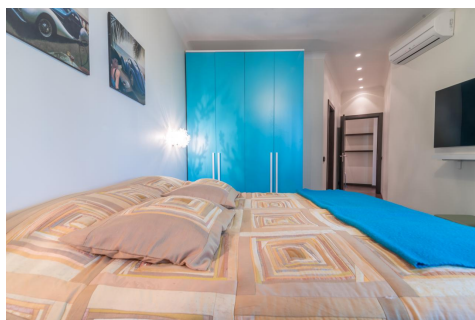

Квартира в жилом комплексе "Паруса" по невероятно выгодной цене

ГОРОД:
Юрмала

РАЙОН:
Булдури

ЭТАЖ:
1 / 3, лифт

СПАЛЕН:
2

ПЛОЩАДЬ:
98 m²

ПРОЕКТ:
Несерийный

СОСТОЯНИЕ:
С отделкой