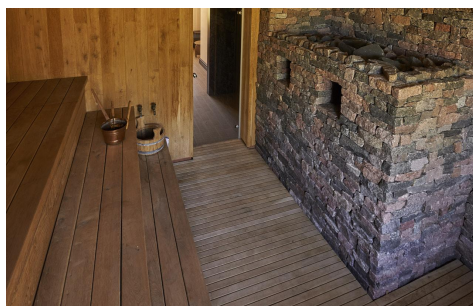

Эксклюзивный, респектабельный особняк с бассейном на берегу реки Лиелупе

ГОРОД:
Юрмала

ЭТАЖЕЙ:
2

КОМНАТ:
19

ПЛОЩАДЬ:
1500 м²

ЗЕМЛЯ:
11365 м²

СОСТОЯНИЕ:
С отделкой