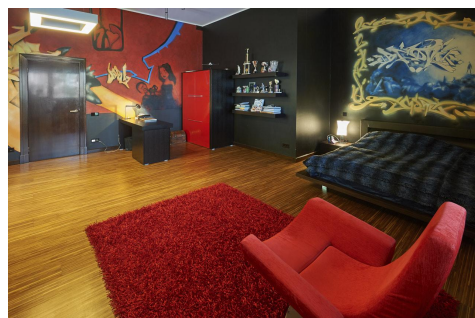

Эксклюзивный, респектабельный особняк с бассейном на берегу реки Лиелупе

ГОРОД:
Юрмала

ЭТАЖЕЙ:
2

КОМНАТ:
19

ПЛОЩАДЬ:
1500 м²

ЗЕМЛЯ:
11365 м²

СОСТОЯНИЕ:
С отделкой