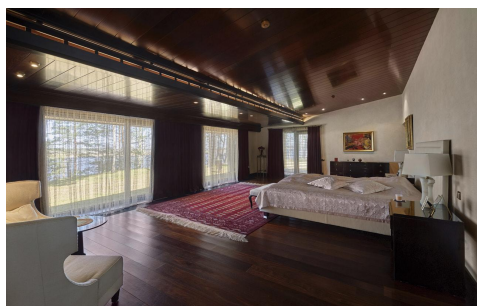

Эксклюзивный, респектабельный особняк с бассейном на берегу реки Лиелупе

ГОРОД:
Юрмала

ЭТАЖЕЙ:
2

КОМНАТ:
19

ПЛОЩАДЬ:
1500 m²

ЗЕМЛЯ:
11365 m²

СОСТОЯНИЕ:
С отделкой