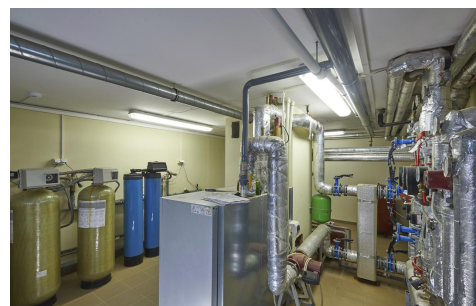

Эксклюзивный, респектабельный особняк с бассейном на берегу реки Лиелупе

ГОРОД:
Юрмала

ЭТАЖЕЙ:
2

КОМНАТ:
19

ПЛОЩАДЬ:
1500 m²

ЗЕМЛЯ:
11365 m²

СОСТОЯНИЕ:
С отделкой