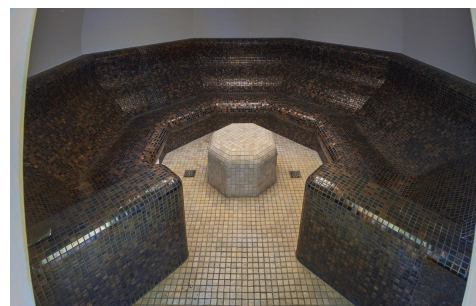

Эксклюзивный, респектабельный особняк с бассейном на берегу реки Лиелупе

ГОРОД:
Юрмала

ЭТАЖЕЙ:
2

КОМНАТ:
19

ПЛОЩАДЬ:
1500 м²

ЗЕМЛЯ:
11365 м²

СОСТОЯНИЕ:
С отделкой