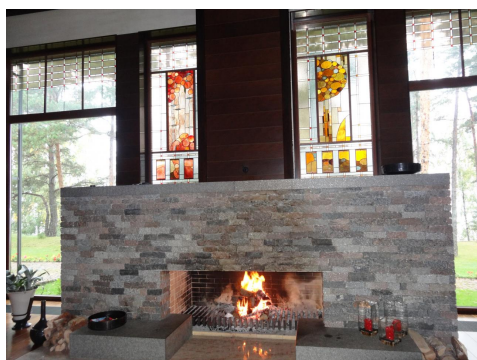

Эксклюзивный, респектабельный особняк с бассейном на берегу реки Лиелупе

ГОРОД:
Юрмала

ЭТАЖЕЙ:
2

КОМНАТ:
19

ПЛОЩАДЬ:
1500 m²

ЗЕМЛЯ:
11365 m²

СОСТОЯНИЕ:
С отделкой