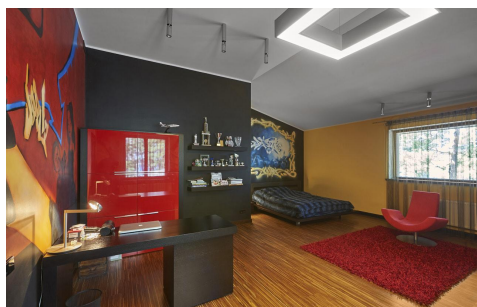

Эксклюзивный, респектабельный особняк с бассейном на берегу реки Лиелупе

ГОРОД:
Юрмала

ЭТАЖЕЙ:
2

КОМНАТ:
19

ПЛОЩАДЬ:
1500 м²

ЗЕМЛЯ:
11365 м²

СОСТОЯНИЕ:
С отделкой