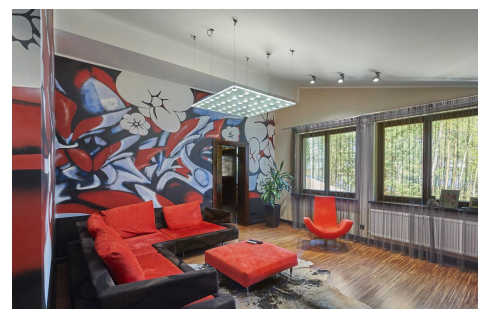

Эксклюзивный, респектабельный особняк с бассейном на берегу реки Лиелупе

ГОРОД:
Юрмала

ЭТАЖЕЙ:
2

КОМНАТ:
19

ПЛОЩАДЬ:
1500 m²

ЗЕМЛЯ:
11365 m²

СОСТОЯНИЕ:
С отделкой