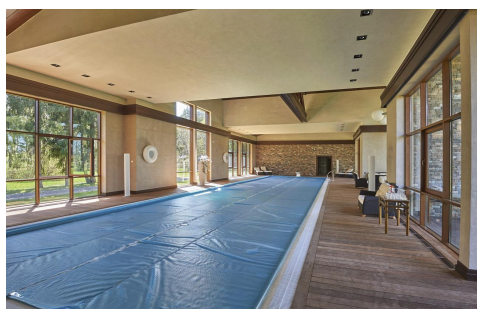

Эксклюзивный, респектабельный особняк с бассейном на берегу реки Лиелупе

ГОРОД:
Юрмала

ЭТАЖЕЙ:
2

КОМНАТ:
19

ПЛОЩАДЬ:
1500 м²

ЗЕМЛЯ:
11365 м²

СОСТОЯНИЕ:
С отделкой