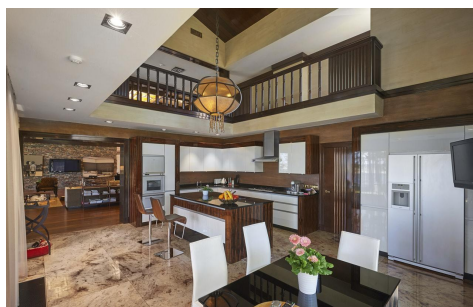

Эксклюзивный, респектабельный особняк с бассейном на берегу реки Лиелупе

ГОРОД:
Юрмала

ЭТАЖЕЙ:
2

КОМНАТ:
19

ПЛОЩАДЬ:
1500 m²

ЗЕМЛЯ:
11365 m²

СОСТОЯНИЕ:
С отделкой