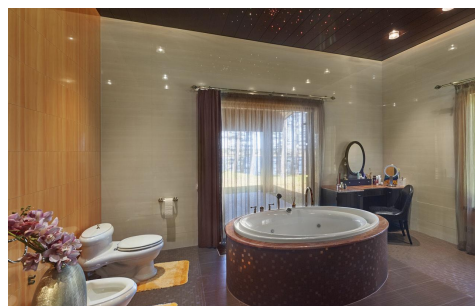

Эксклюзивный, респектабельный особняк с бассейном на берегу реки Лиелупе

ГОРОД:
Юрмала

ЭТАЖЕЙ:
2

КОМНАТ:
19

ПЛОЩАДЬ:
1500 м²

ЗЕМЛЯ:
11365 м²

СОСТОЯНИЕ:
С отделкой