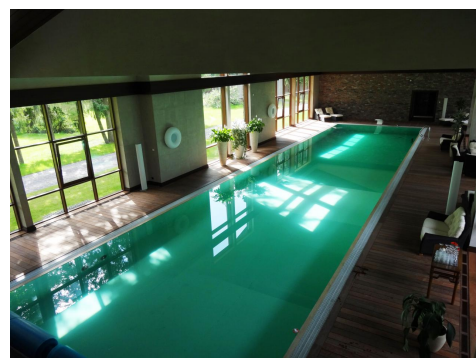

Эксклюзивный, респектабельный особняк с бассейном на берегу реки Лиелупе

ГОРОД:
Юрмала

ЭТАЖЕЙ:
2

КОМНАТ:
19

ПЛОЩАДЬ:
1500 м²

ЗЕМЛЯ:
11365 м²

СОСТОЯНИЕ:
С отделкой