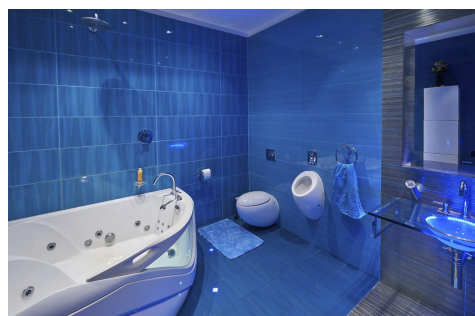

Эксклюзивный, респектабельный особняк с бассейном на берегу реки Лиелупе

ГОРОД:
Юрмала

ЭТАЖЕЙ:
2

КОМНАТ:
19

ПЛОЩАДЬ:
1500 м²

ЗЕМЛЯ:
11365 м²

СОСТОЯНИЕ:
С отделкой