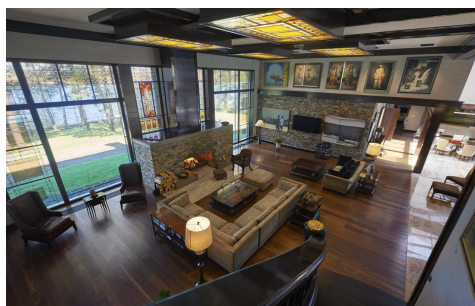

Эксклюзивный, респектабельный особняк с бассейном на берегу реки Лиелупе

ГОРОД:
Юрмала

ЭТАЖЕЙ:
2

КОМНАТ:
19

ПЛОЩАДЬ:
1500 m²

ЗЕМЛЯ:
11365 m²

СОСТОЯНИЕ:
С отделкой