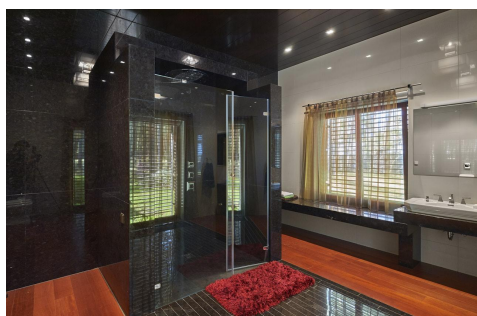

Эксклюзивный, респектабельный особняк с бассейном на берегу реки Лиелупе

ГОРОД:
Юрмала

ЭТАЖЕЙ:
2

КОМНАТ:
19

ПЛОЩАДЬ:
1500 м²

ЗЕМЛЯ:
11365 м²

СОСТОЯНИЕ:
С отделкой