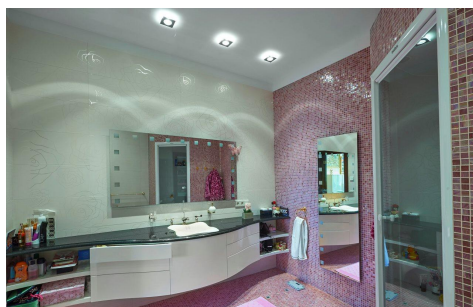

Эксклюзивный, респектабельный особняк с бассейном на берегу реки Лиелупе

ГОРОД:
Юрмала

ЭТАЖЕЙ:
2

КОМНАТ:
19

ПЛОЩАДЬ:
1500 м²

ЗЕМЛЯ:
11365 м²

СОСТОЯНИЕ:
С отделкой