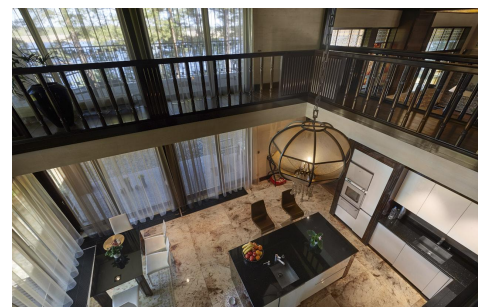

Эксклюзивный, респектабельный особняк с бассейном на берегу реки Лиелупе

ГОРОД:
Юрмала

ЭТАЖЕЙ:
2

КОМНАТ:
19

ПЛОЩАДЬ:
1500 m²

ЗЕМЛЯ:
11365 m²

СОСТОЯНИЕ:
С отделкой