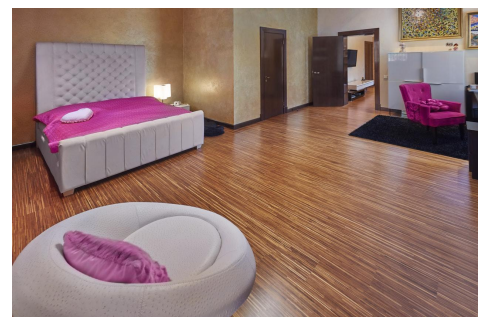

Эксклюзивный, респектабельный особняк с бассейном на берегу реки Лиелупе

ГОРОД:
Юрмала

ЭТАЖЕЙ:
2

КОМНАТ:
19

ПЛОЩАДЬ:
1500 m²

ЗЕМЛЯ:
11365 m²

СОСТОЯНИЕ:
С отделкой