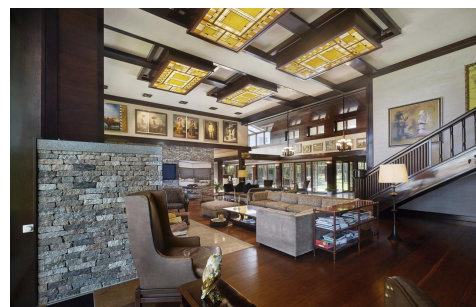

Эксклюзивный, респектабельный особняк с бассейном на берегу реки Лиелупе

ГОРОД:
Юрмала

ЭТАЖЕЙ:
2

КОМНАТ:
19

ПЛОЩАДЬ:
1500 m²

ЗЕМЛЯ:
11365 m²

СОСТОЯНИЕ:
С отделкой