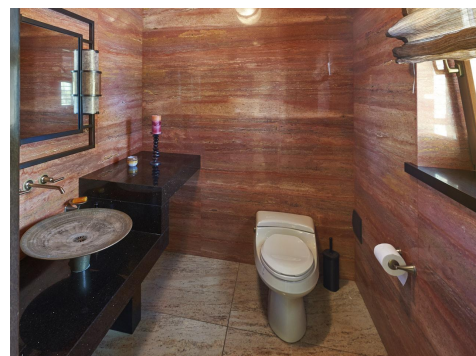

Эксклюзивный, респектабельный особняк с бассейном на берегу реки Лиелупе

ГОРОД:
Юрмала

ЭТАЖЕЙ:
2

КОМНАТ:
19

ПЛОЩАДЬ:
1500 м²

ЗЕМЛЯ:
11365 м²

СОСТОЯНИЕ:
С отделкой