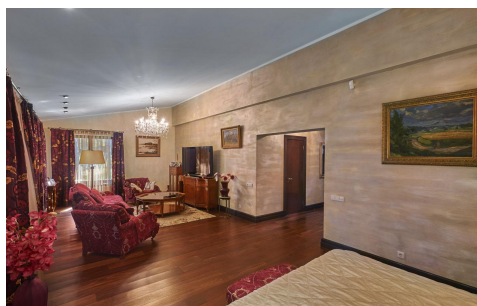

Эксклюзивный, респектабельный особняк с бассейном на берегу реки Лиелупе

ГОРОД:
Юрмала

ЭТАЖЕЙ:
2

КОМНАТ:
19

ПЛОЩАДЬ:
1500 м²

ЗЕМЛЯ:
11365 м²

СОСТОЯНИЕ:
С отделкой